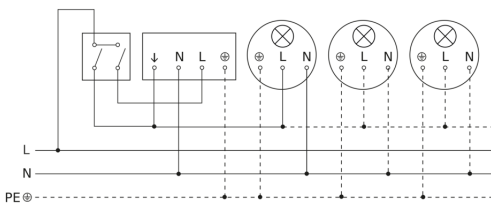

sensIQ S

EVO COM1 - zwart
EAN 4007841 034979
art.nr. 034979

Lamp zonder aanwezige nuldraad

Lamp met aanwezige nuldraad

Aansluiting met serieschakelaar voor handschakeling en automatische werking

Schakelschema Aansluiting via een wisselschakelaar voor continu en automatisch bedrijf