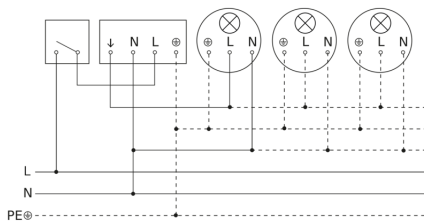

sensIQ S

EVO COM1 - zwart
EAN 4007841 034979
art.nr. 034979

Lamp zonder aanwezige nuldraad

Lamp met aanwezige nuldraad

Aansluiting met serieschakelaar voor handschakeling en automatische werking

Schakelschema Aansluiting via een wisselschakelaar voor continu en automatisch bedrijf