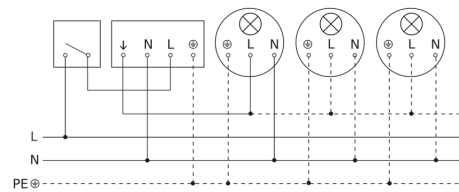

sensIQ S

EVO COM1 - zwart
EAN 4007841 034979
art.nr. 034979

Lamp zonder aanwezige nuldraad

Lamp met aanwezige nuldraad

Aansluiting met serieschakelaar voor handschakeling en automatische werking

Schakelschema Aansluiting via een wisselschakelaar voor continu en automatisch bedrijf